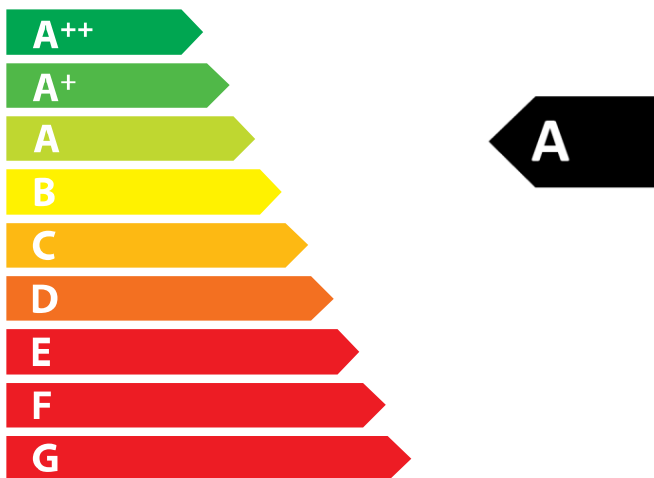

ENERGY

Dik Geurts

Instyle Corner Slim 660/570

7,4
kW

-
kW

ENERGIA · ЕНЕРГИЯ · ΕΝΕΡΓΕΙΑ · ENERGIJA · ENERGY · ENERGIE · ENERGI

2015/1186