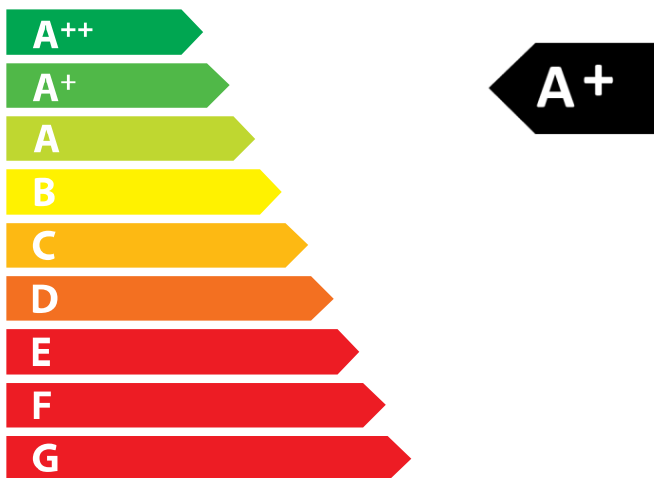

# ENERGY

Dik Geurts

Instyle 700

**10,1**  
kW

-  
kW

ENERGIA · ЕНЕРГИЯ · ΕΝΕΡΓΕΙΑ · ENERGIJA · ENERGY · ENERGIE · ENERGI

2015/1186